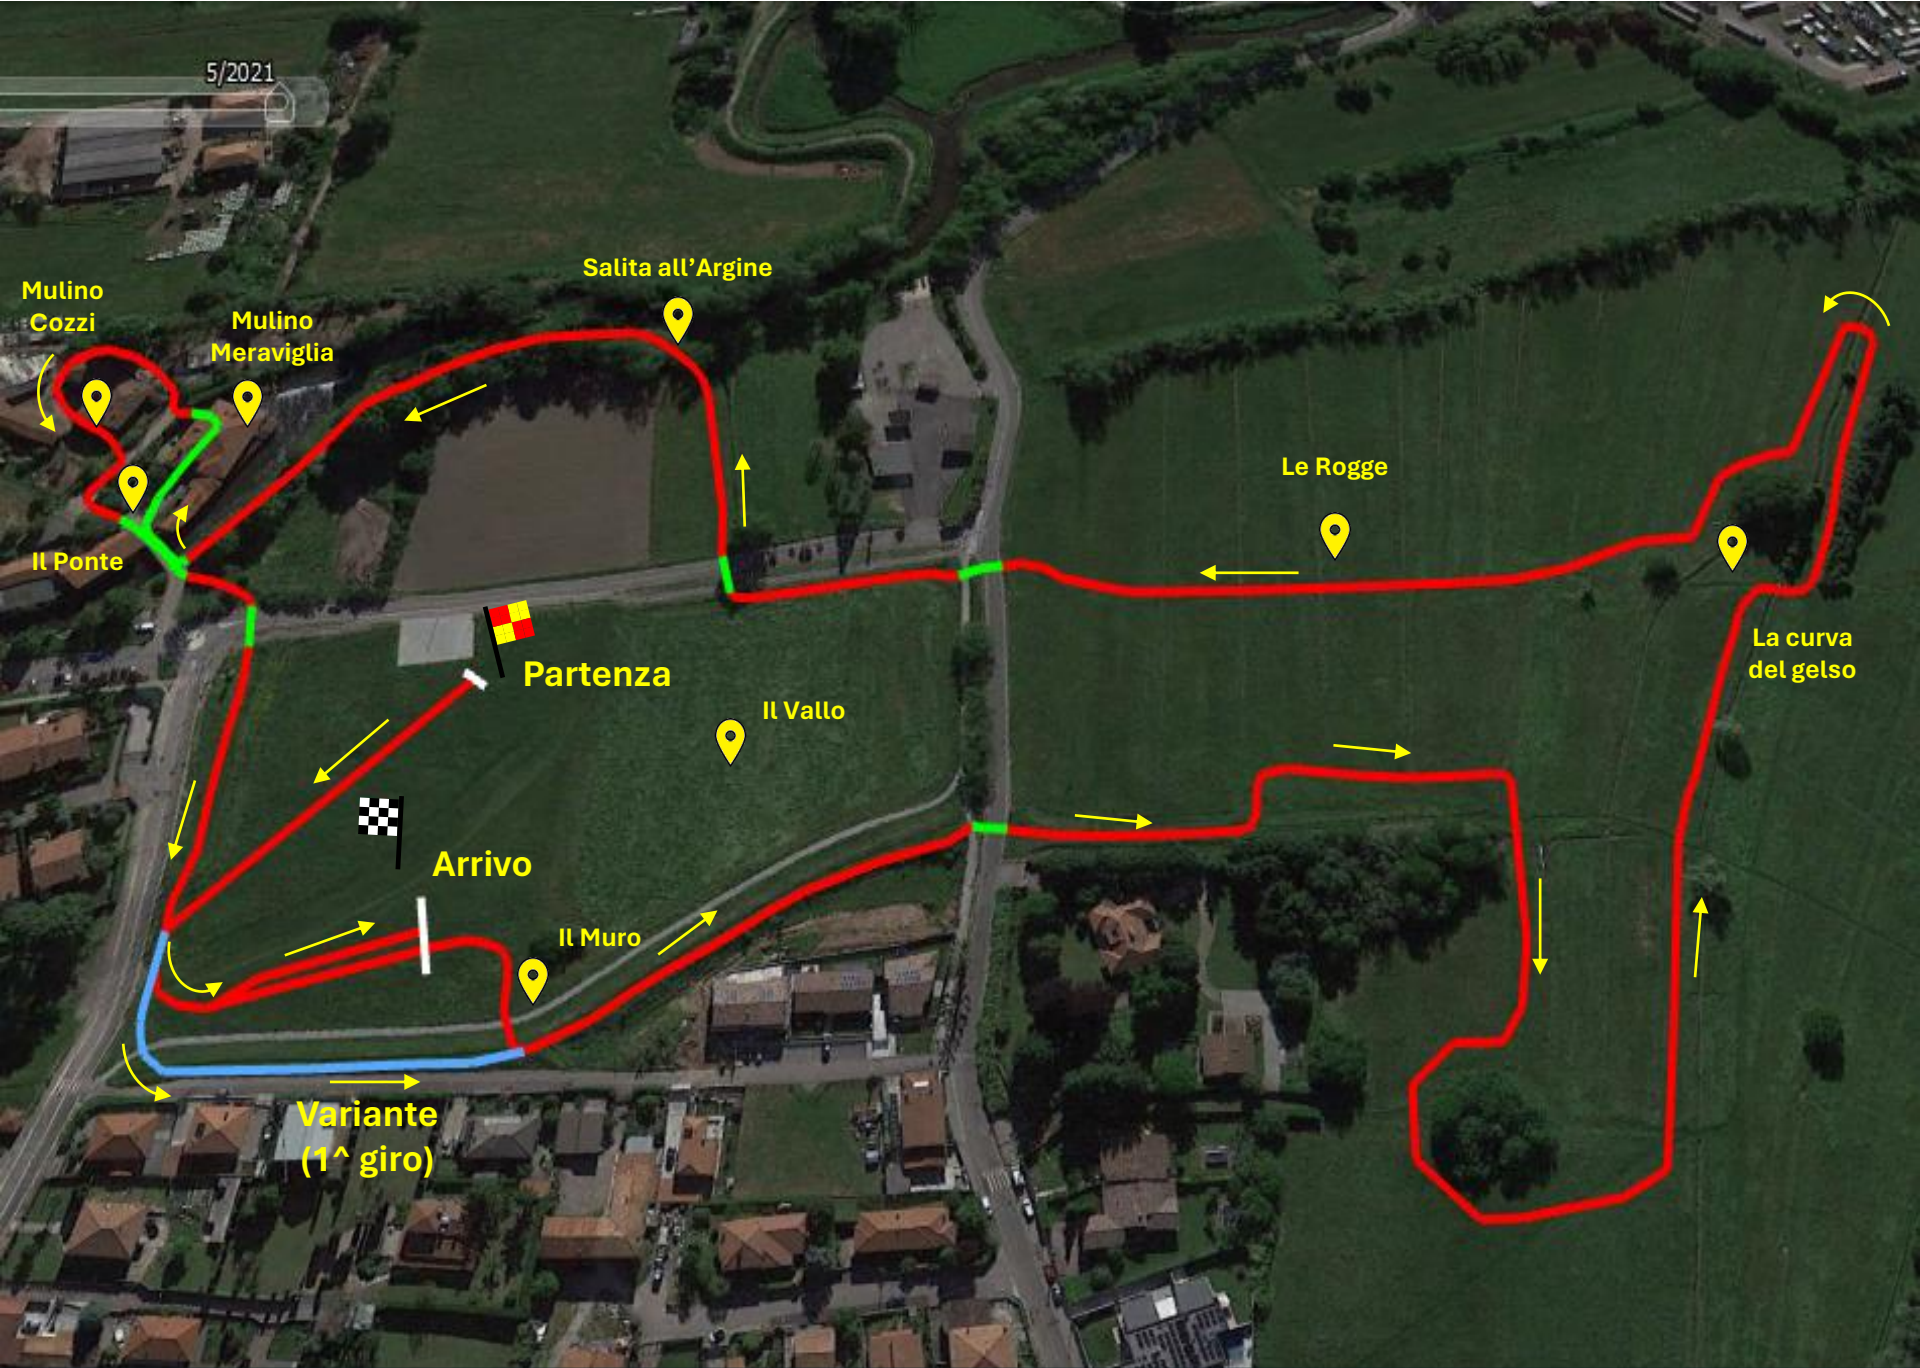

Partenza

Il Vallo

Arrivo

Il Muro

La curva del gelso

Variante  
(1^ giro)

Percorso 4000 m - 2 Giri con Mulini (4030 m)

5/2021

Il Vallo

Il Muro

La curva del gelso

Percorso 6000 m - 3 Giri con Mulini (5975 m)

5/2021

Mulino Cozzi

Mulino Meraviglia

Il Ponte

Salita all'Argine

Le Rogge

Partenza

Il Vallo

Arrivo

Il Muro

La curva del gelso

Variante  
(1^ giro)

Percorso 10000 m - 5 Giri con Mulini (9855 m)

5/2021

Mulino Cozzi

Mulino Meraviglia

Il Ponte

Salita all'Argine

Le Rogge

Partenza