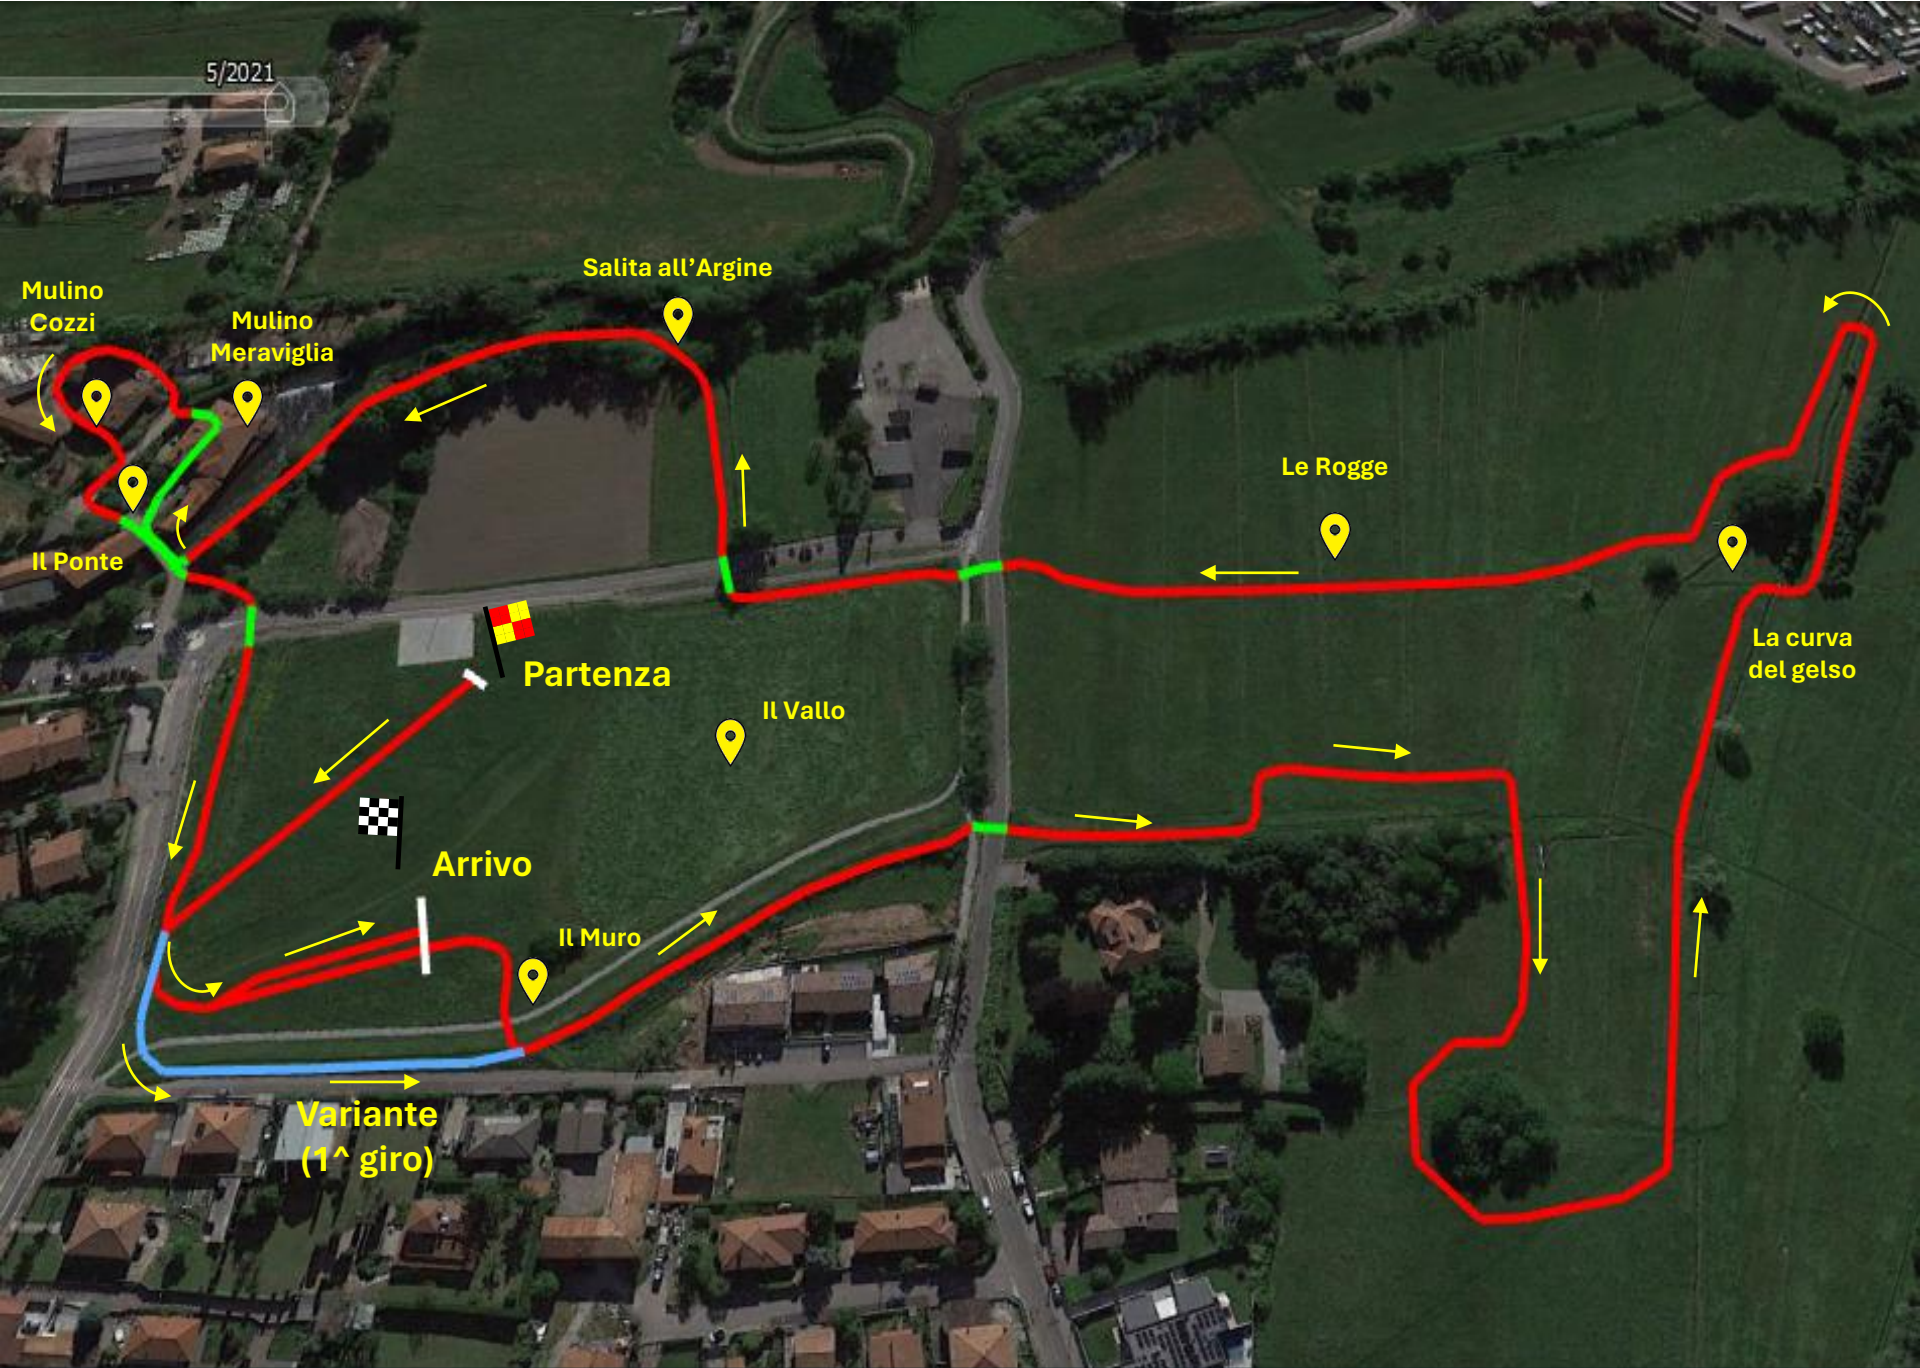

5/2021

Percorso 2000 m - 1 Giro con Mulini (2085 m)

5/2021

Mulino Cozzi

Mulino Meraviglia

Il Ponte

Salita all'Argine

Le Rogge

Partenza

Il Vallo

Arrivo

Il Muro

La curva del gelso

Variante  
(1^ giro)

Percorso 4000 m - 2 Giri con Mulini (4030 m)

5/2021

Mulino Cozzi

Mulino Meraviglia

Il Ponte

Partenza

Arrivo

Variante (1^ giro)

Salita all'Argine

Le Rogge

Il Vallo

Il Muro

La curva del gelso

Percorso 6000 m - 3 Giri con Mulini (5975 m)

5/2021

Mulino Cozzi

Mulino Meraviglia

Il Ponte