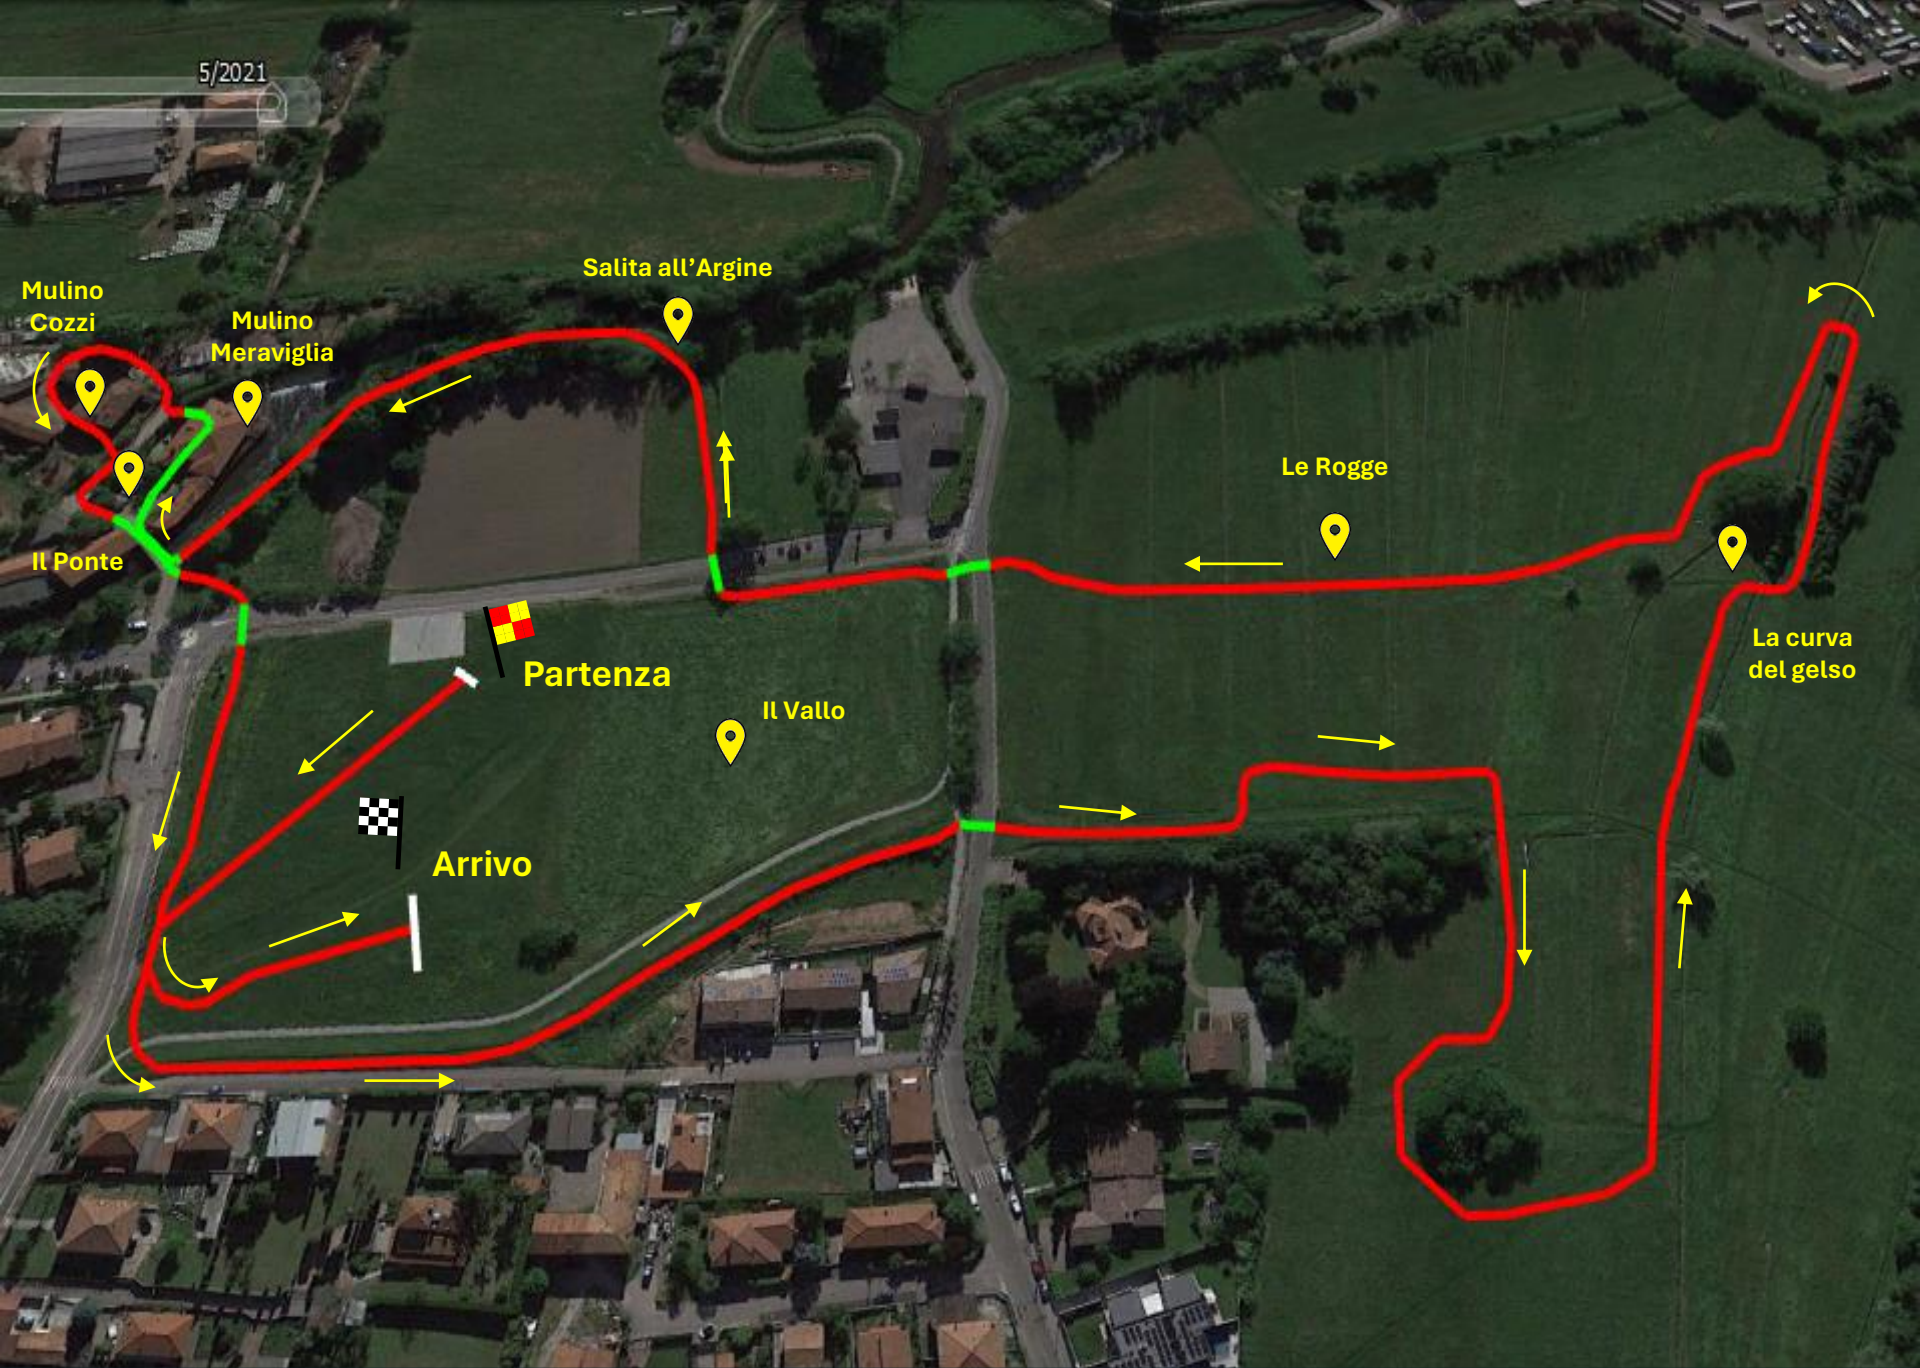

5/2021

Percorso 2000 m - 1 Giro con Mulini (2085 m)

5/2021

Mulino Cozzi

Mulino Meraviglia

Il Ponte

Salita all'Argine

Le Rogge

Partenza

Il Vallo

Arrivo

Il Muro

La curva del gelso

Variante  
(1^ giro)

Percorso 4000 m - 2 Giri con Mulini (4030 m)

5/2021

Mulino Cozzi

Mulino Meraviglia

Il Ponte

Partenza

Arrivo

Variante (1^ giro)

Salita all'Argine

Le Rogge

Il Vallo

Il Muro

La curva del gelso

Percorso 6000 m - 3 Giri con Mulini (5975 m)

5/2021

Mulino Cozzi

Mulino Meraviglia

Il Ponte