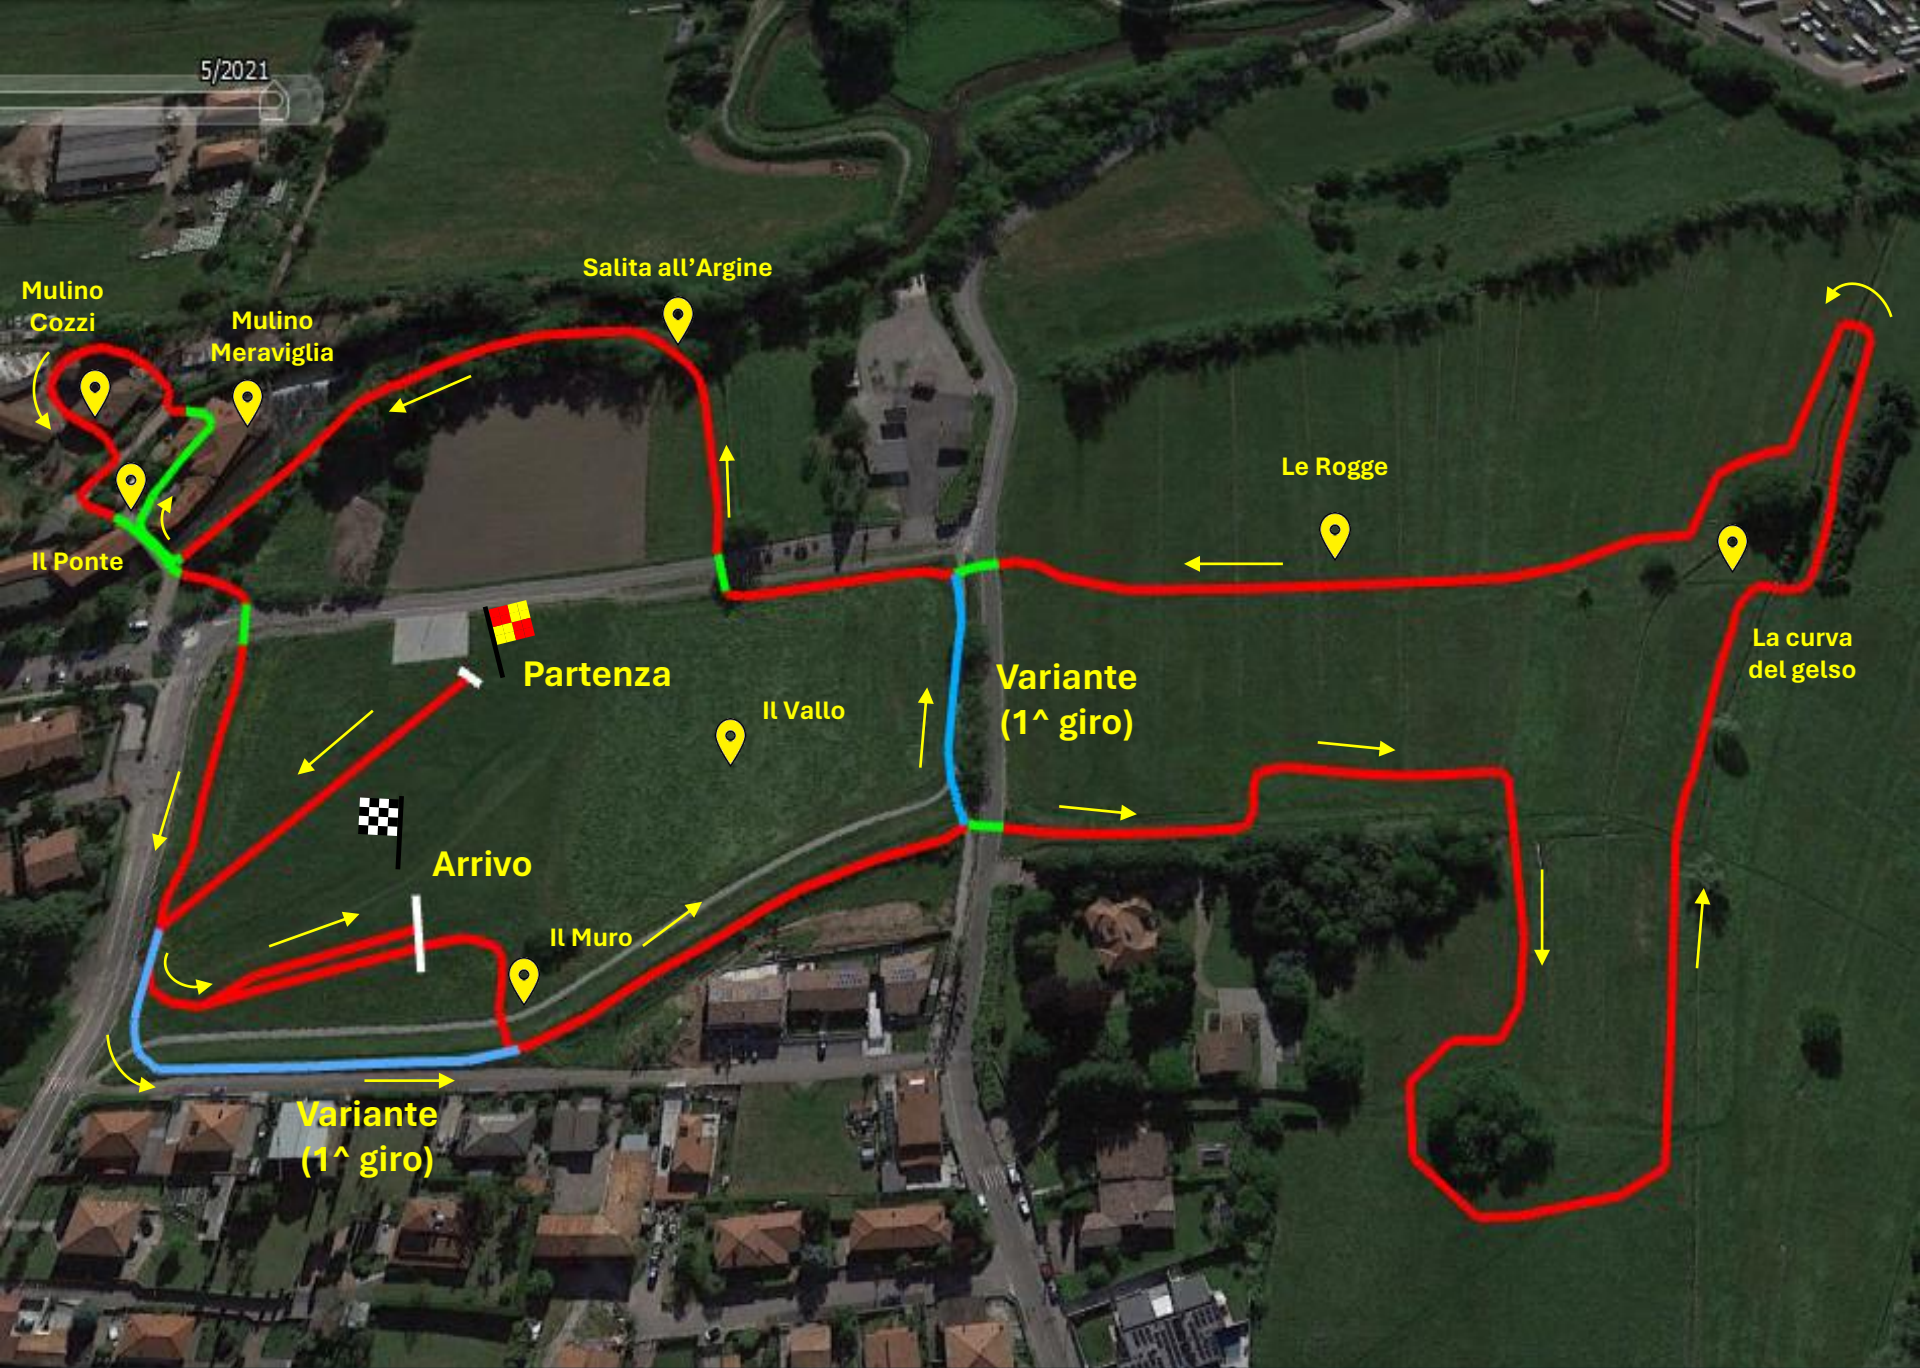

Partenza

Il Vallo

Arrivo

Il Muro

La curva del gelso

Variante  
(1^ giro)

Percorso 4000 m - 2 Giri con Mulini (4030 m)

5/2021

Il Vallo

Il Muro

La curva del gelso

Percorso 6000 m - 3 Giri con Mulini (5975 m)

5/2021

Mulino Cozzi

Mulino Meraviglia

Il Ponte

Salita all'Argine

Le Rogge

Partenza

Il Vallo

Arrivo

Il Muro

La curva del gelso

Variante  
(1^ giro)

Percorso 10000 m - 5 Giri con Mulini (9855 m)

5/2021

Mulino Cozzi

Mulino Meraviglia

Il Ponte

Salita all'Argine

Le Rogge

Partenza