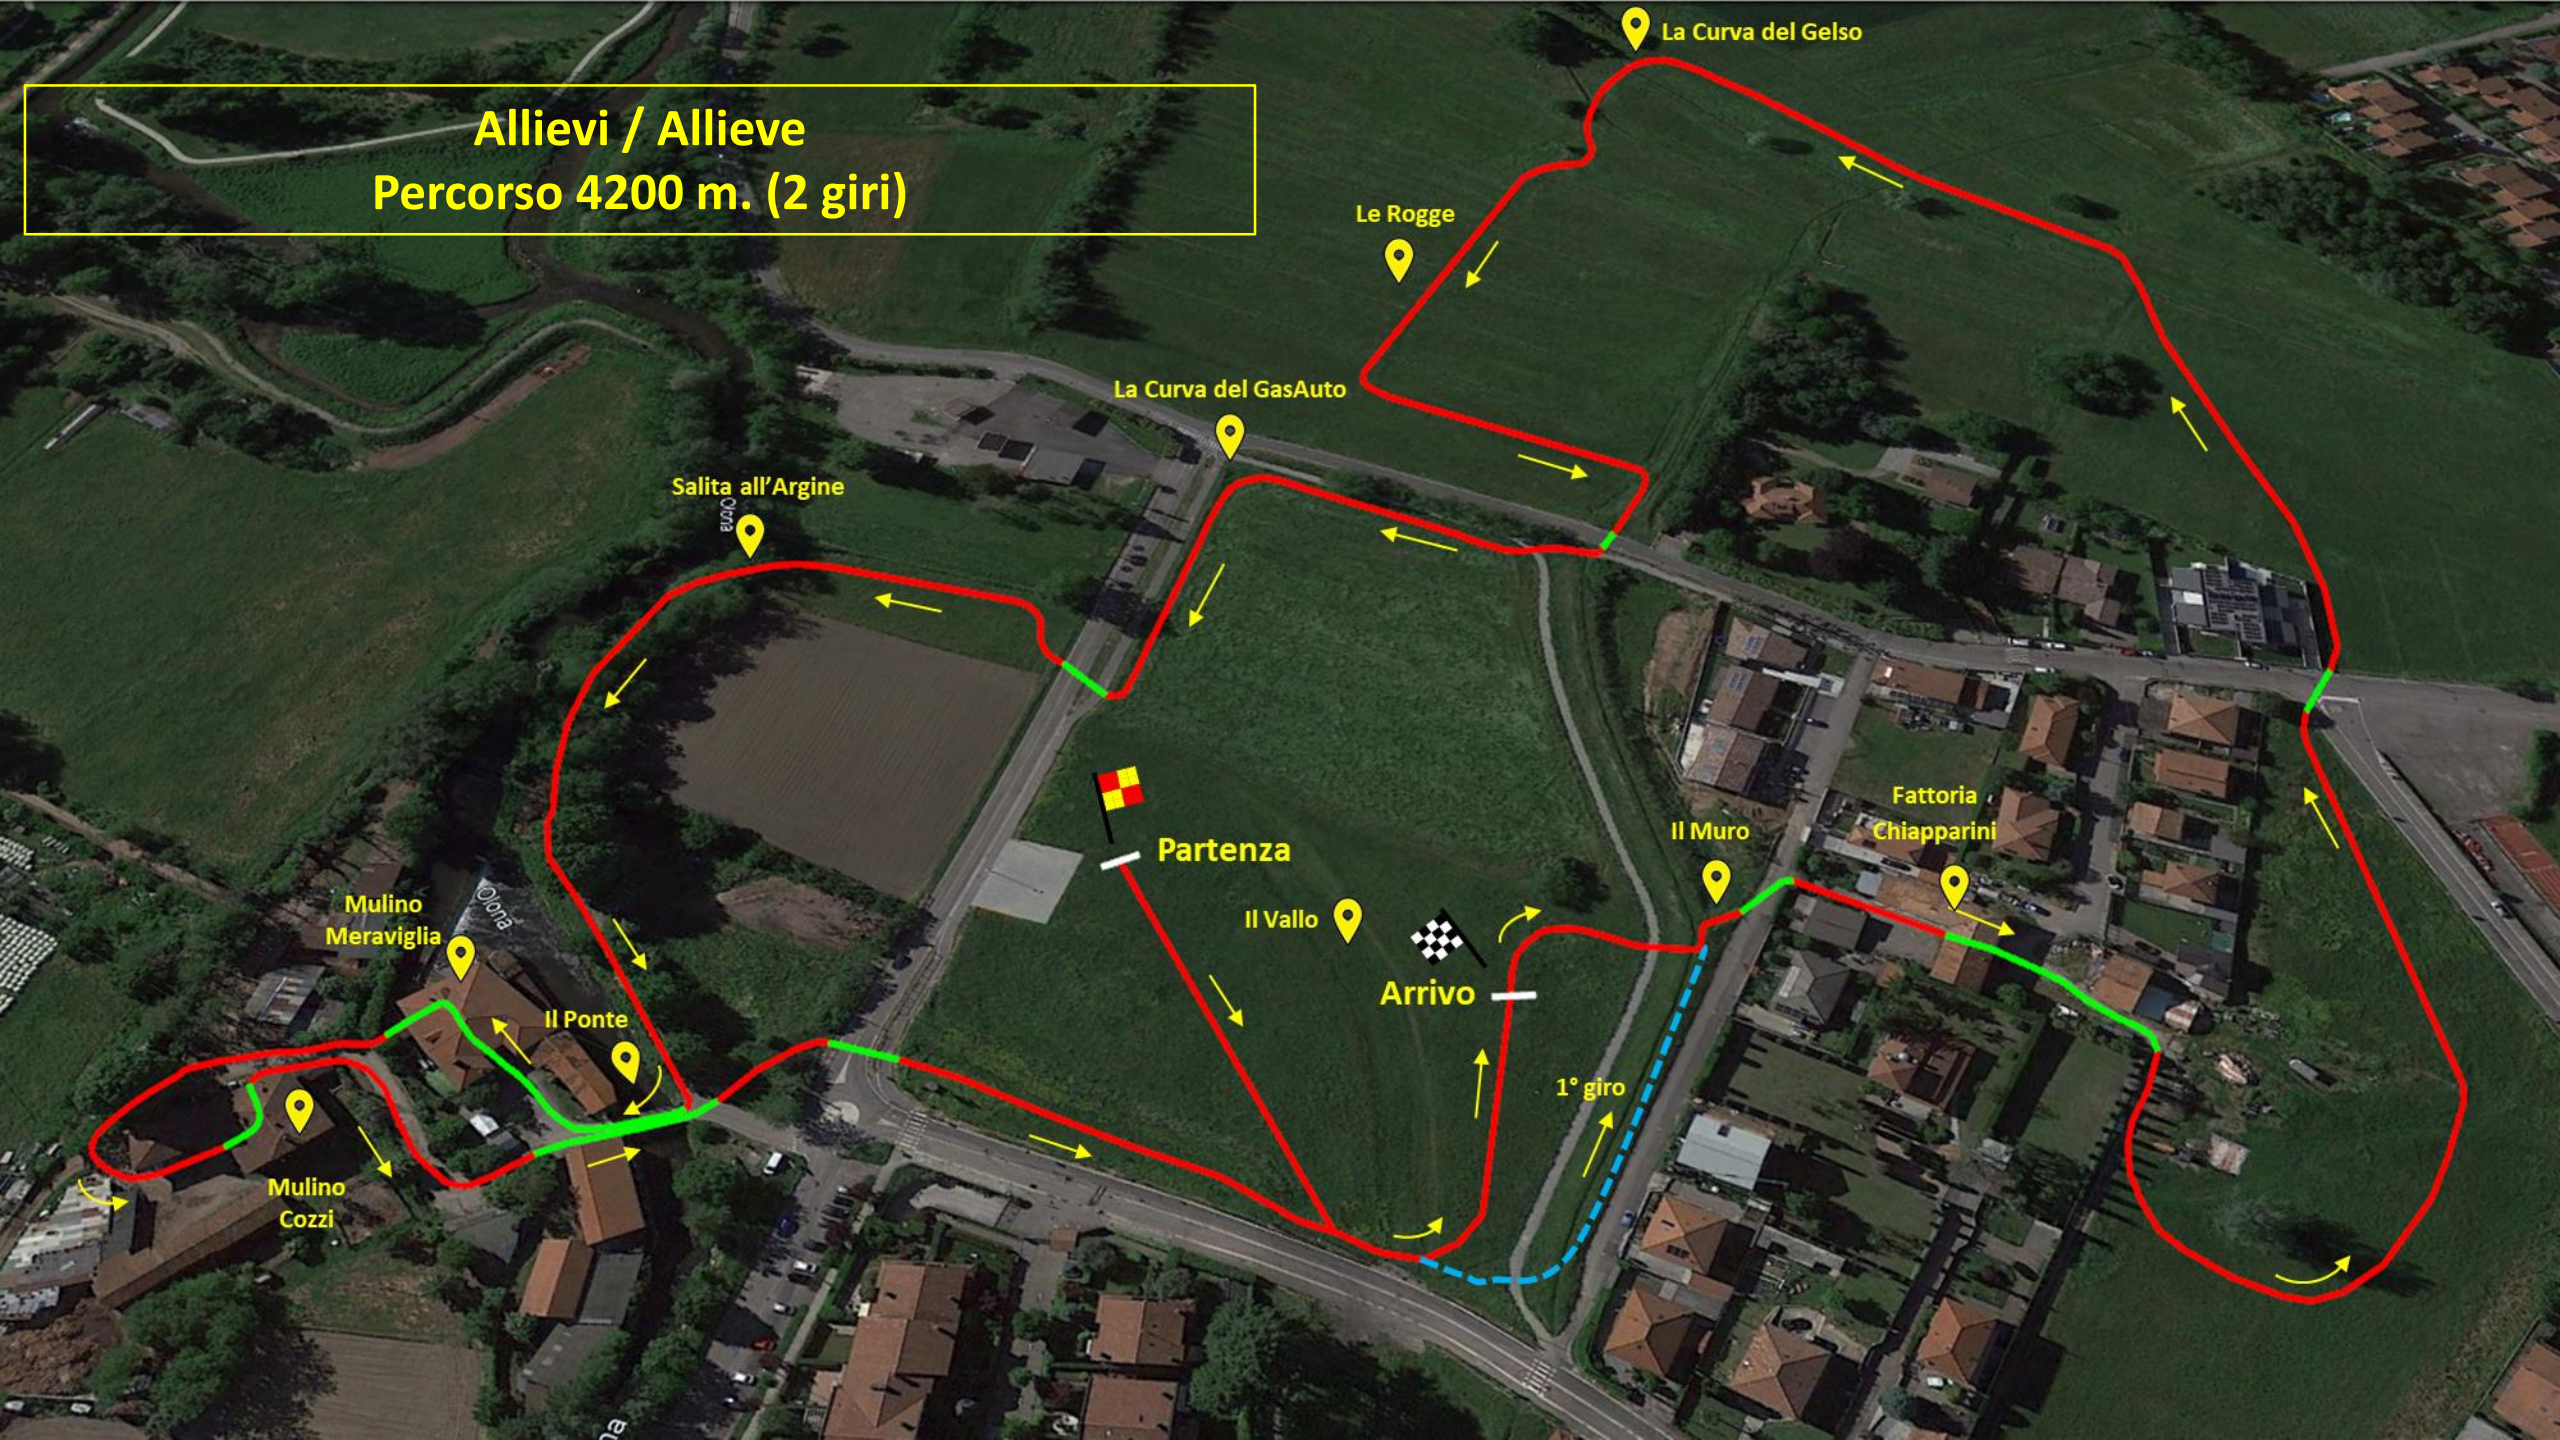

Allievi / Allieve
Percorso 4200 m. (2 giri)

La Curva del Gelso

Le Rogge

La Curva del GasAuto

Salita all'Argine

Mulino Meraviglia

Il Ponte

Mulino Cozzi

Partenza

Il Vallo

Arrivo

1° giro

Il Muro

Fattoria Chiapparini